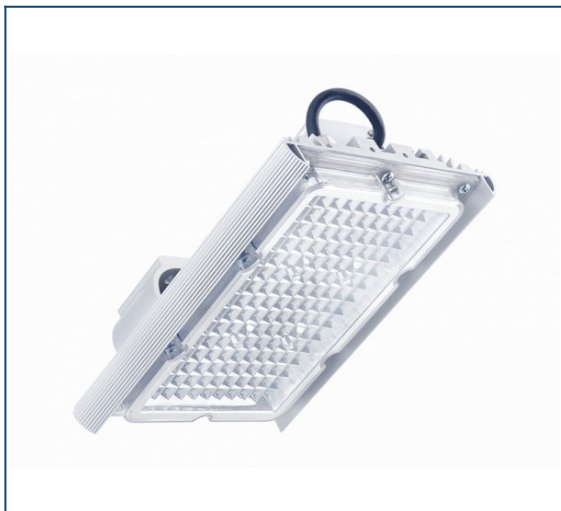

## Диора Unit DC 40/5000 K60 K3000 консоль

Артикул: DUDC40K60-3K-C

Цена: 13 085 рублей

### Назначение

Освещение складов, промышленных площадок, спортивных сооружений, карьеров, портов, объектов архитектуры.

### О светильнике

- Работа в сети постоянного тока 18..36В
- Использование в составе автономных осветительных установок
- Освещение объектов с наличием проточной воды
- Ударопрочный рассеиватель и корпус
- Степень защиты IP67

#### Конструкция

Корпус и консольное крепление изготовлены из экструдированного алюминиевого профиля (сплав АД31Т1) с анодированным покрытием.